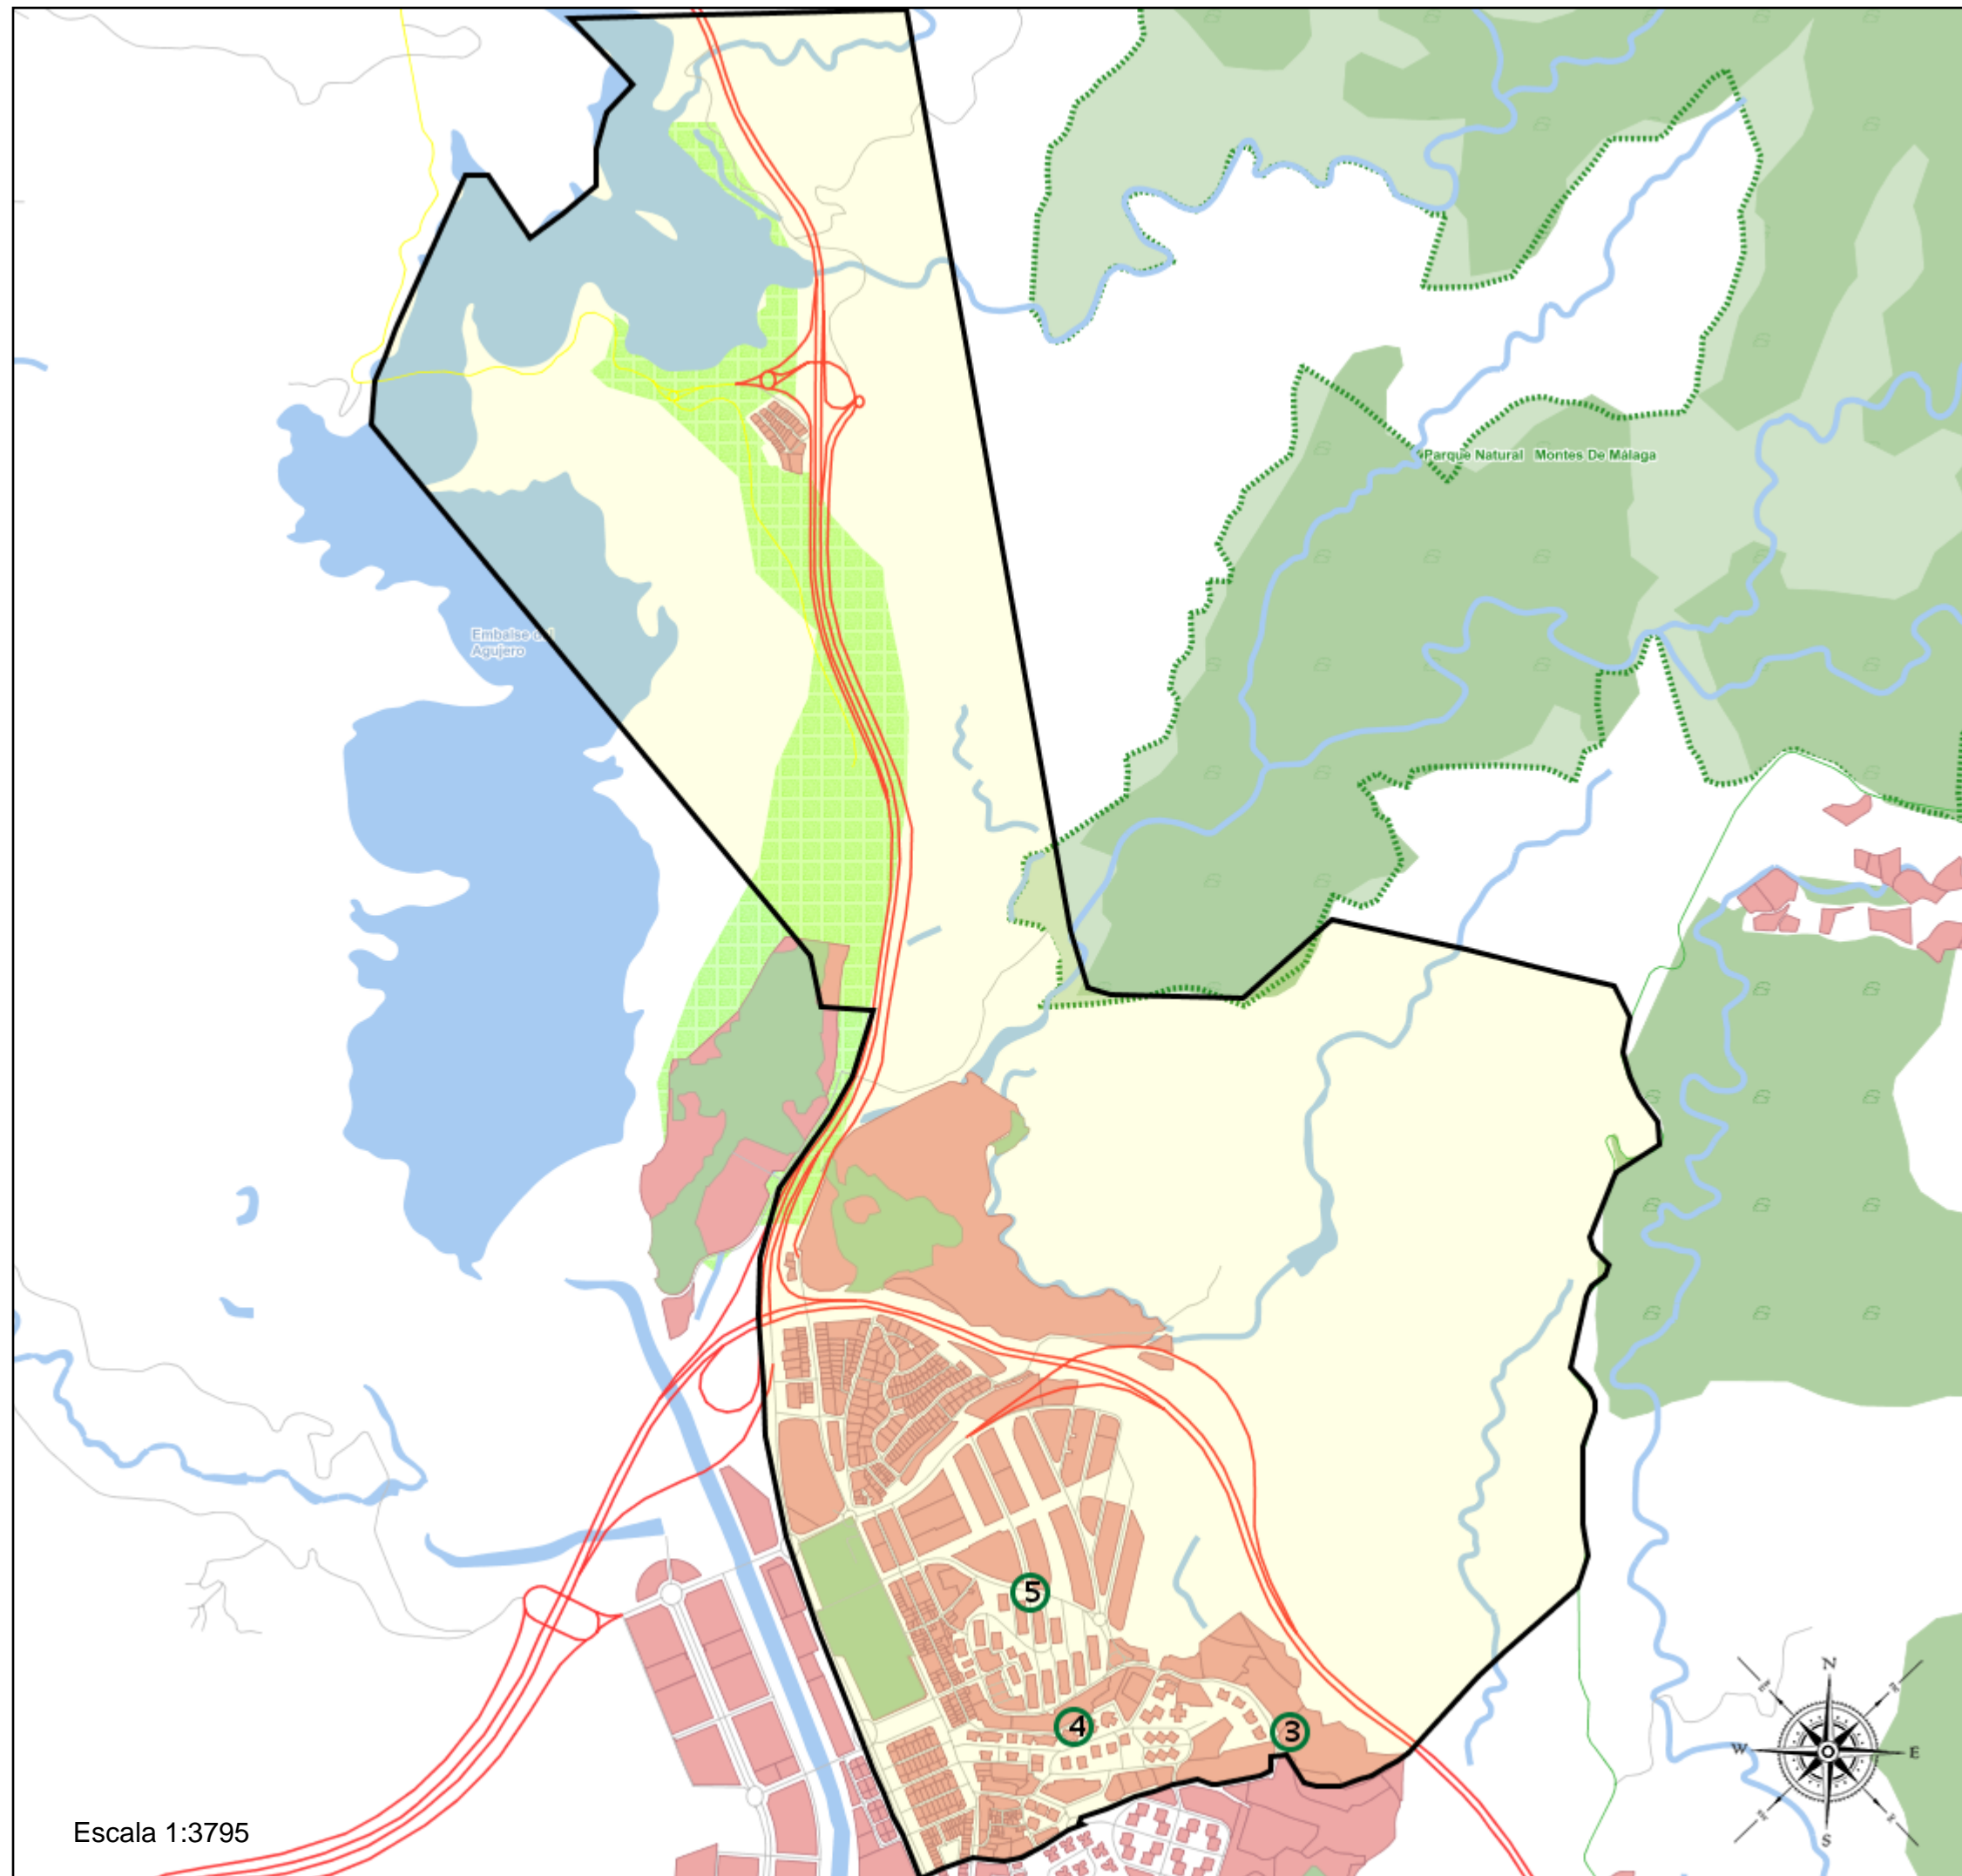

Área de influencia escolar Málaga

Málaga_I_P_15
29067_I_P_15 (Segundo Cic. Infantil/Primaria)

- (1) 29004419 - C.D.P. Sagrada Familia
- (2) 29005709 - C.D.P. Nuestra Señora de Montserrat
- (3) 29010067 - C.E.I.P. Rafael Alberti
- (4) 29011357 - C.E.I.P. Alegría de la Huerta
- (5) 29011813 - C.E.I.P. Benito Pérez Galdós

Leyenda

-  Centros públicos
-  Centros concertados

Escala 1:3795

Área de influencia escolar Málaga

Málaga_I_P_15
29067_I_P_15 (Segundo Cic. Infantil/Primaria)

- (1) 29004419 - C.D.P. Sagrada Familia
- (2) 29005709 - C.D.P. Nuestra Señora de Montserrat
- (3) 29010067 - C.E.I.P. Rafael Alberti
- (4) 29011357 - C.E.I.P. Alegría de la Huerta
- (5) 29011813 - C.E.I.P. Benito Pérez Galdós

Legenda

- Centros públicos
- Centros concertados