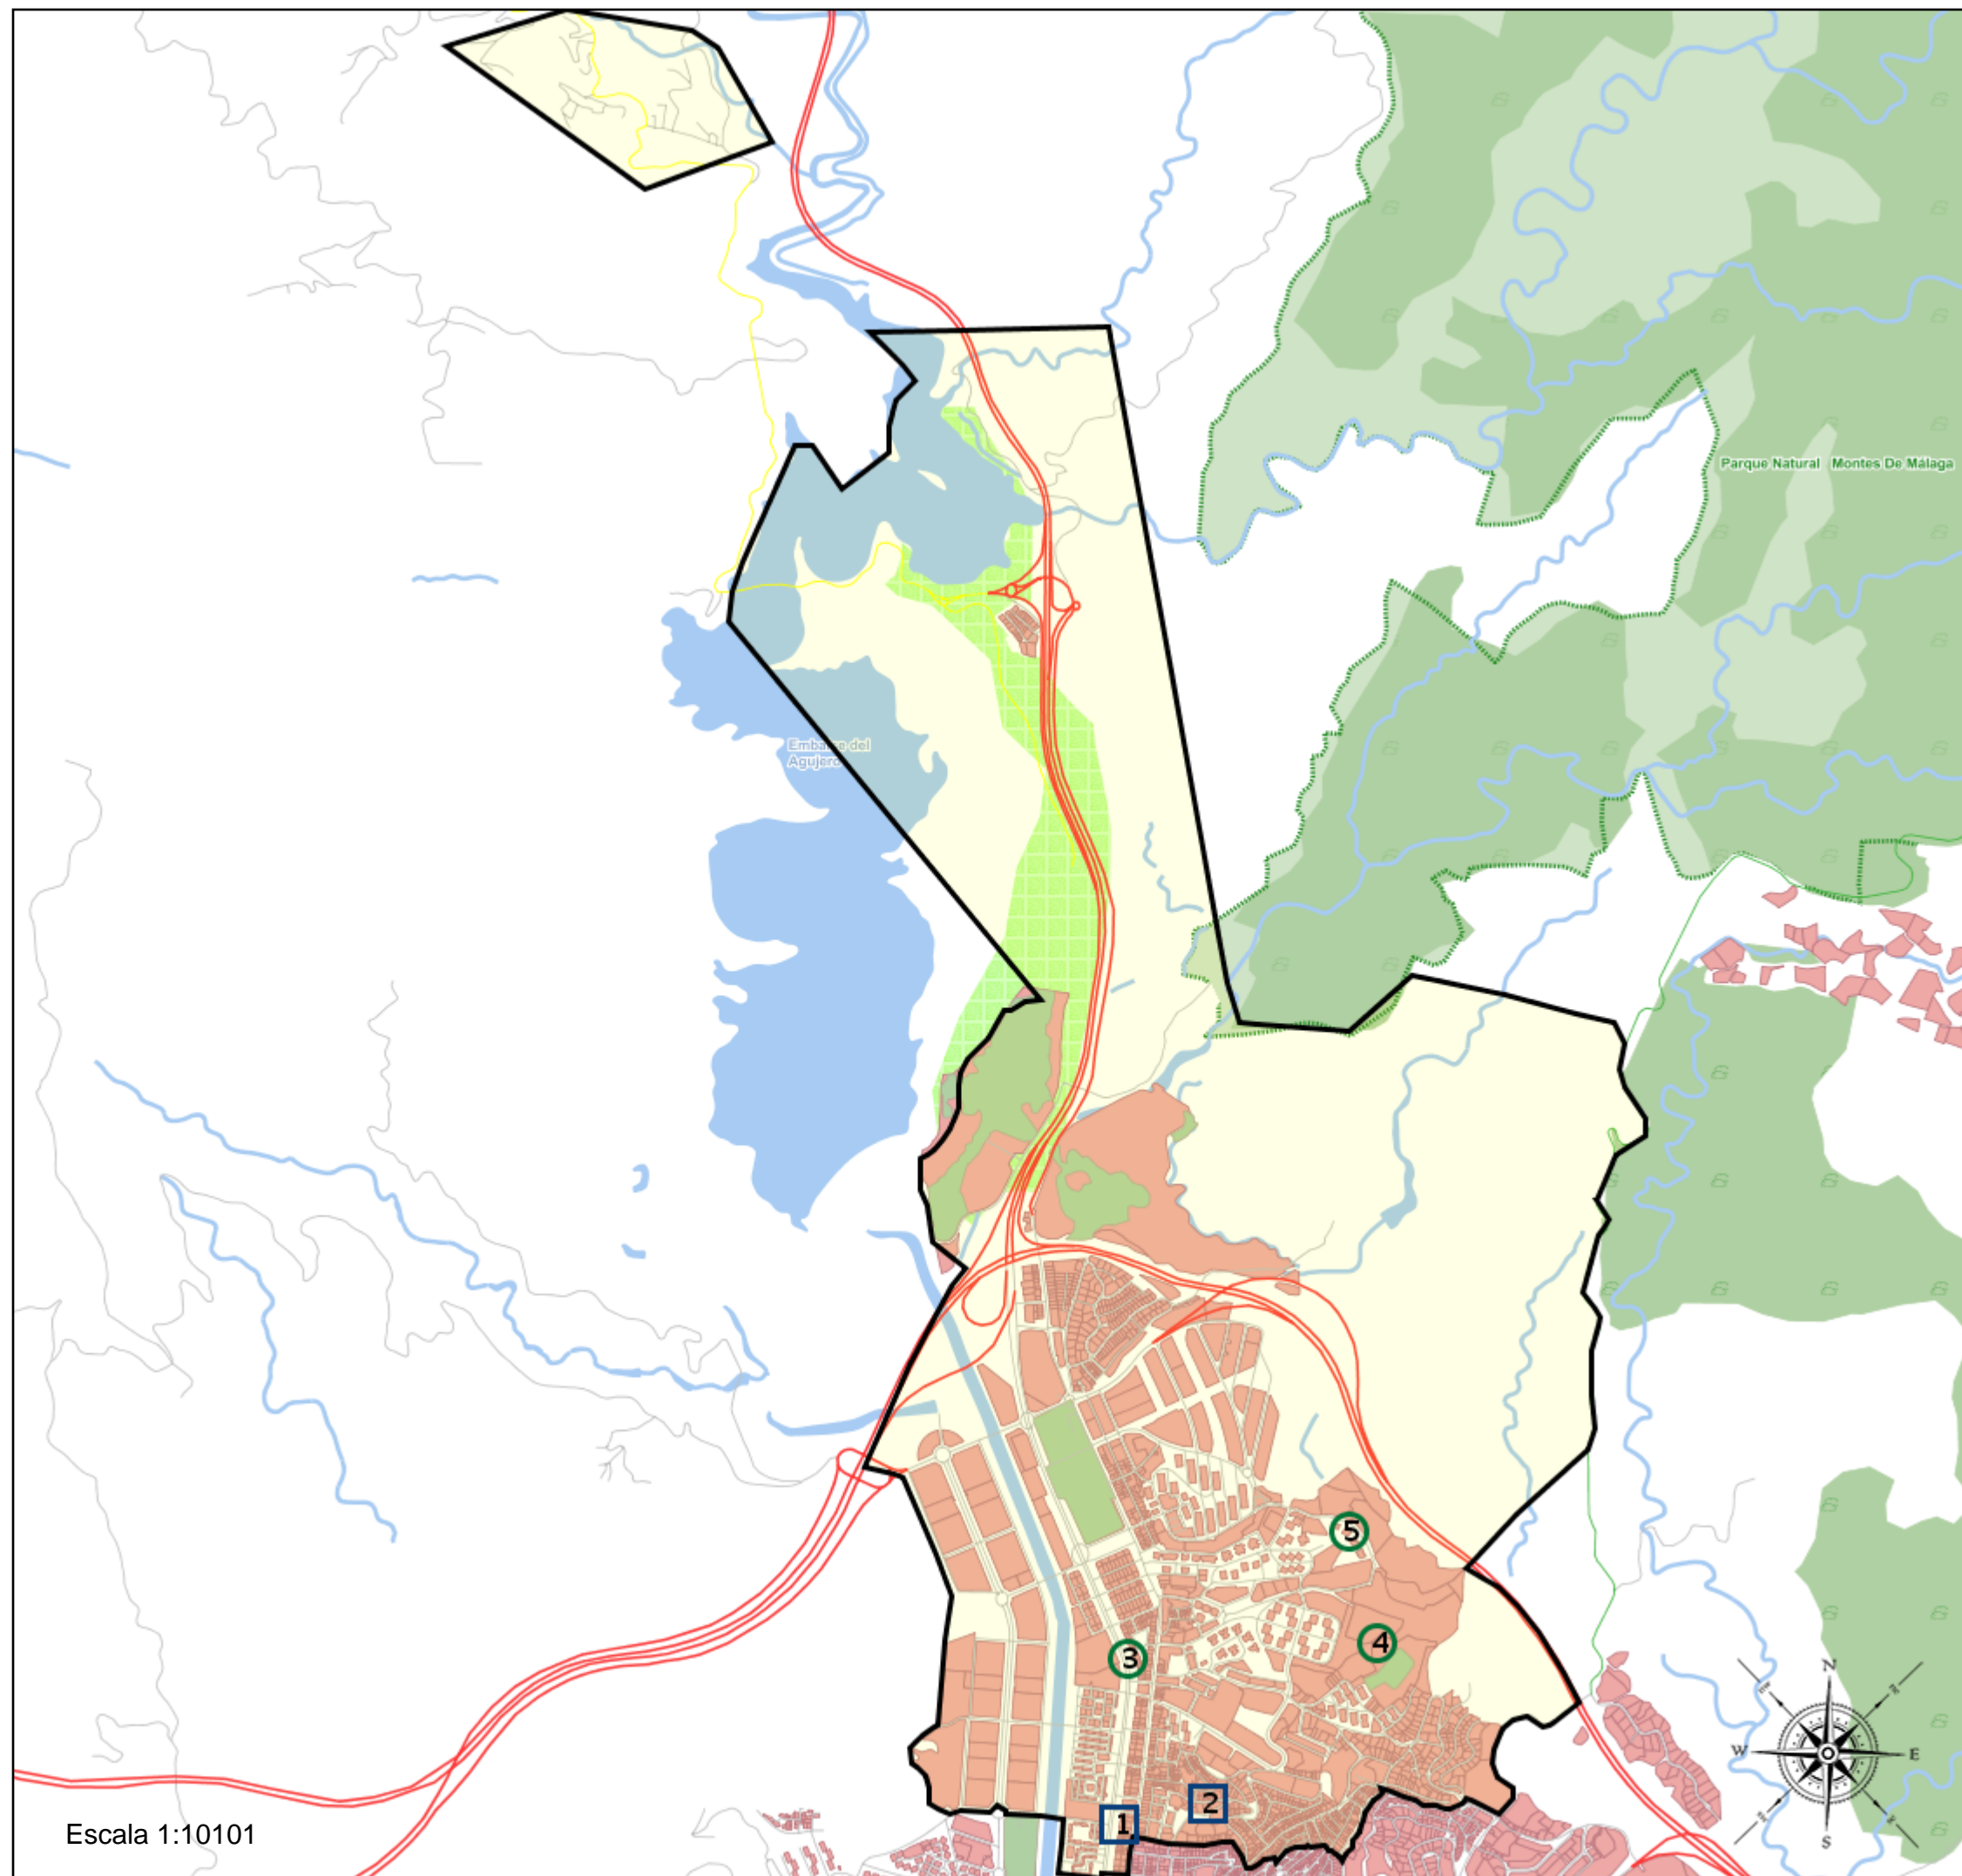

Área de influencia escolar Málaga

Málaga_S_16
29067_S_16 (Secundaria)

- (1) 29004419 - C.D.P. Sagrada Familia
- (2) 29005709 - C.D.P. Nuestra Señora de Montserrat
- (3) 29005965 - I.E.S. Sierra Bermeja
- (4) 29700047 - I.E.S. Martín de Aldehuela
- (5) 29701088 - I.E.S. Jardín de Málaga

Leyenda

-  Centros públicos
-  Centros concertados

Escala 1:10101

Área de influencia escolar Málaga

Málaga_S_16
29067_S_16 (Secundaria)

- (1) 29004419 - C.D.P. Sagrada Familia
- (2) 29005709 - C.D.P. Nuestra Señora de Montserrat
- (3) 29005965 - I.E.S. Sierra Bermeja
- (4) 29700047 - I.E.S. Martín de Aldehuela
- (5) 29701088 - I.E.S. Jardín de Málaga

Leyenda

- Centros públicos
- Centros concertados